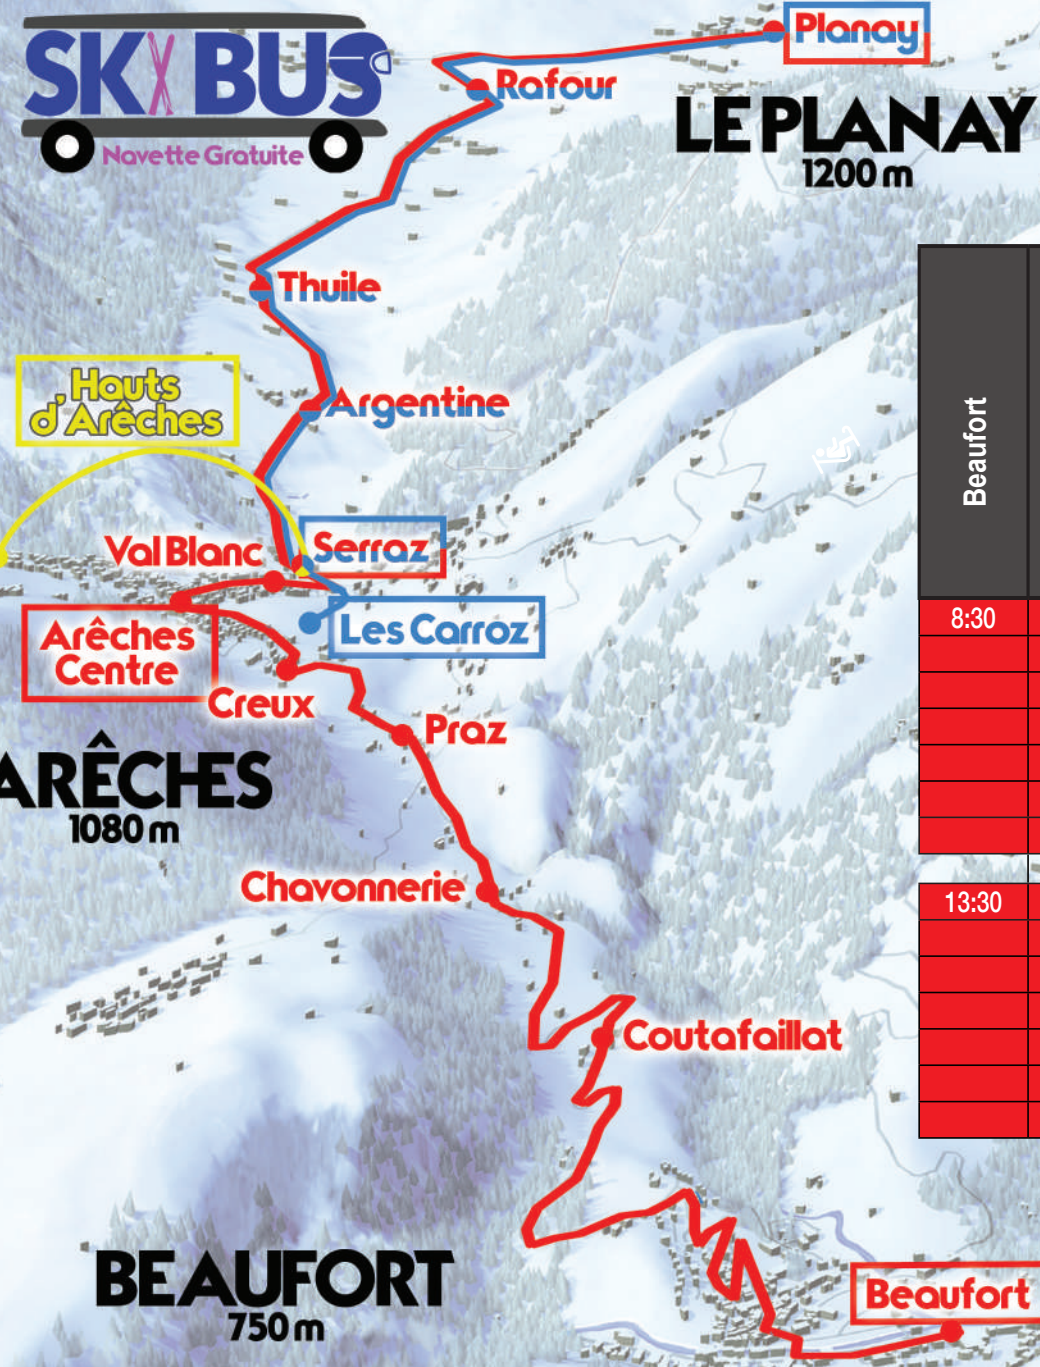

**Samedi 21 Décembre 2024**

**LE PLANAY**  
1200 m

**Hauts d'Arêches**

**Val Blanc**

**Arêches Centre**

**ARÊCHES**  
1080 m

**BEAUFORT**  
750 m

Beaufort	Arêches Centre (place capitaine Bulle)	Les Carroz (Clé des Cimes)	La Serraz (Grand Mont)	Le Planay
8:30	8:45		8:47	9:00
	9:15		9:17	9:30
	9:45		9:47	10:00
	10:15		10:17	10:30
	10:45		10:47	11:00
	11:15		11:17	11:30
	11:45		11:47	12:00
13:30	13:45		13:47	14:00
	14:15		14:17	14:30
	14:45		14:47	15:00
	15:15		15:17	15:30
	15:45		15:47	16:00
	16:15		16:17	16:30
	16:45		16:47	17:00

Le Planay	La Serraz (Grand Mont)	Les Carroz (Clé des Cimes)	Arêches Centre (place capitaine Bulle)	Beaufort
9:00	9:07		9:15	
9:30	9:37		9:45	
10:00	10:07		10:15	
10:30	10:37		10:45	
11:00	11:07		11:15	
11:30	11:37		11:45	
12:00	12:07		12:15	12:30
14:00	14:07		14:15	
14:30	14:37		14:45	
15:00	15:07		15:15	
15:30	15:37		15:45	
16:00	16:07		16:15	
16:30	16:37		16:45	
17:10	17:17		17:25	17:40

# Du dimanche 22 décembre 2024 au vendredi 3 janvier 2025

Les Hauts d'Arêches	La Serraz (Grand Mont)	La Serraz (Grand Mont)	Les Hauts d'Arêches
8:30	8:45	8:45	9:00
9:00	9:15	9:15	9:30
9:30	9:45		
12:15	12:30	12:00	12:15
		12:30	12:45
13:30	13:45	13:45	14:00
14:00	14:15		
		16:30	16:45
16:45	17:00	17:00	17:15

Beaufort	Arêches Centre (place capitaine Bulle)	Les Carroz (Clé des Cimes)	La Serraz (Grand Mont)	Le Planay
		08:30	8:31	8:45
	8:30		8:32	8:45
8:30	8:45		8:47	9:00
		09:00	9:01	9:15
	9:00		9:02	9:15
	9:15		9:17	9:30
		09:30	9:31	9:45
	9:30		9:32	9:45
	10:00		10:01	10:15
		10:00	10:02	10:15
	10:00		10:30	10:45
10:15	10:30		10:32	10:45
		11:00	11:01	11:15
	11:00		11:02	11:15
		11:30	11:31	11:45
	11:30		11:32	11:45
		12:00	12:01	12:15
	12:00		12:02	12:15
	12:10		12:12	12:25